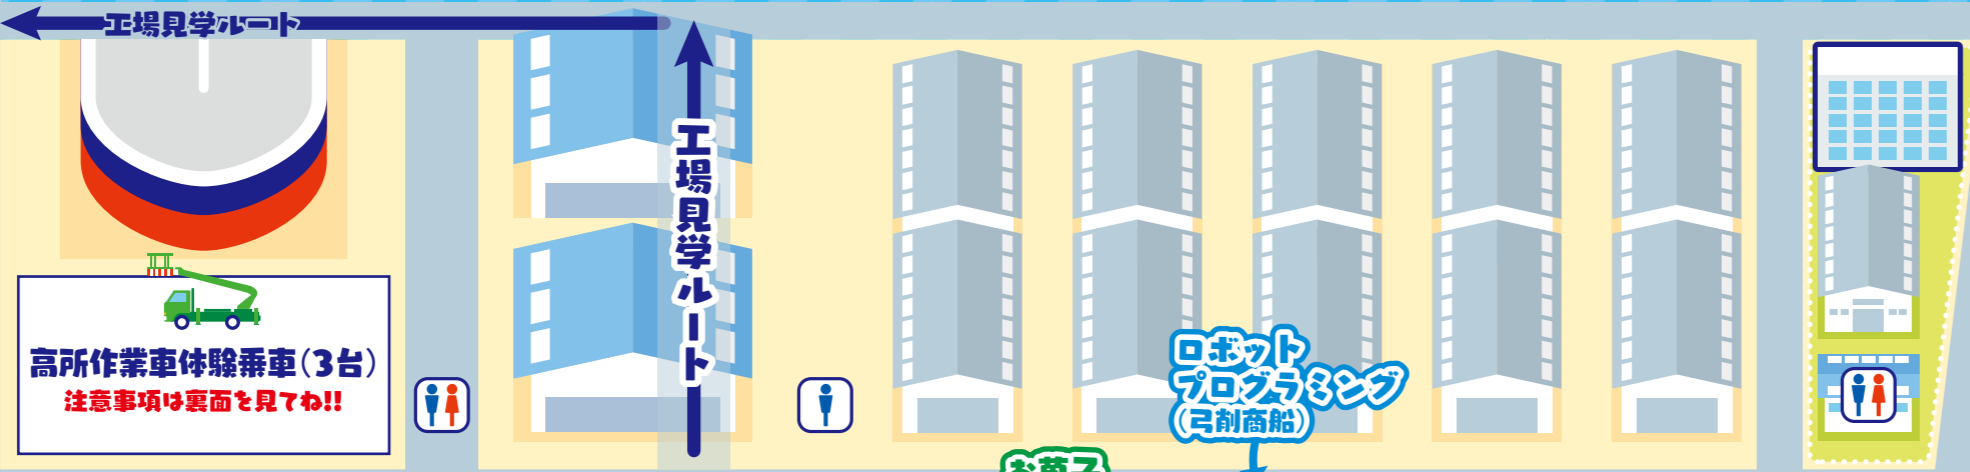

イベントスケジュール

開会式	9:50~	
工場見学※	10:00~14:00	※13:30で工場への進入停止
高所作業車体験乗車	10:00~13:00	広い建造ドックを1周してみよう！途中、巨大船の前で写真撮影スポットもあるよ！
ストライダー	10:00~14:00	高い所から工場を眺めてみよう
木工教室	10:00~14:00	新来島サーキットを駆け抜けろ！
ロボットプログラミング(石前商船高等専門学校)	10:00~14:00	※小学生以下限定です。1回200円の有料制となります。受付は13時で終了となります。
模擬店	10:00~開会まで	無くなり次第終了
お菓子詰め取り	10:00~14:00	自分の思い通りにロボットを動かしてみよう！
献血車	9:30~12:00, 13:15~15:00	たくさん歩いてお腹をすかしてたくさん食べてね
移動図書館	10:00~14:00	たくさん歩いてお腹をすかしてたくさん食べてね
駄菓子屋村や	10:00~14:00	餅まきに参加できない小学生未満の子どもたちは、お菓子をGETしてね
献血車	9:30~12:00, 13:15~15:00	新来島どっくは世の中の血液を必要としている人々にも協力しているよ！目指せ50人！ご協力をお願いします。
移動図書館	10:00~14:00	読書の秋！遊び疲れたら本を読んで休憩しよう
駄菓子屋村や	10:00~14:00	みんな大好き地元の駄菓子屋さん くじ引きやカタヌキもやっています